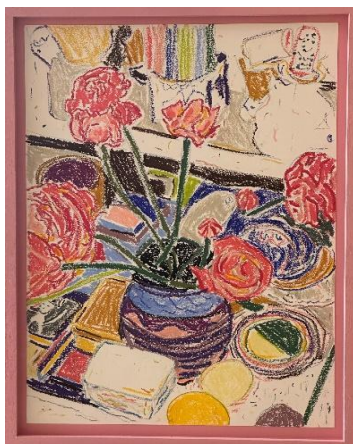

Asger Jorn
Signeret litografi | 90x75 cm.

Jørgen Nash | Munch
Signeret litografi | 103x80 cm.

Egill Jacobsen
Signeret litografi | 85x69 cm.

Carsten Dahl | Sensommer på havet
Akryl på lærred | 50x50 cm.

Egill Jacobsen
Signeret litografi | 85x69 cm.

Carsten Dahl | Sensommer på havet
Akryl på lærred | 50x50 cm.

Melanie Daniel | Coyote Søster og Bror | Silketryk | 42x30 cm.

Simon Fensholm | Maleri | 30x30 cm.

Mads Rafte Hein | Ind i noget | Litografi | 80x60 cm.

Michael Á Grømma | Lys tændt | Linoleumstryk | 70x51 cm.

Mads Rafte Hein | Stilleben 3 | Pastel på papir, original | 55x40 cm.

Richard Mortensen | Calganiccia | Signeret silketryk | 109x134 cm.

Frederik Lindskov | Søbred
Maleri | 140x100 cm.

Ib Geertsen
Signeret litografi: 76 x 58 cm.

Sara Chaar
Maleri | 150 x 120 cm

Ib Geertsen
Signeret litografi: 76 x 58 cm.

Mikkel Carl | The past is yours to
create | Neonlys | 17x74 cm.
Vælg selv en dato!