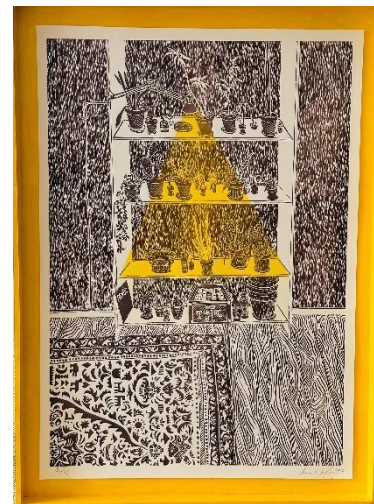

Asger Jorn
Signeret litografi | 90x75 cm.

Jørgen Nash | Munch
Signeret litografi | 103x80 cm.

Egill Jacobsen
Signeret litografi | 85x69 cm.

Carsten Dahl | Sensommer på havet
Akryl på lærred | 50x50 cm.

Egill Jacobsen
Signeret litografi | 85x69 cm.

Carsten Dahl | Sensommer på havet
Akryl på lærred | 50x50 cm.

Melanie Daniel | Coyote Søster og Bror | Silketryk | 42x30 cm.

Simon Fensholm | Maleri | 30x30 cm.

Mads Rafte Hein | Ind i noget | Litografi | 80x60 cm.

Michael Á Grømma | Lys tændt | Linoleumstryk | 70x51 cm.

Mads Rafte Hein | Stilleben 3 | Pastel på papir, original | 55x40 cm.

Richard Mortensen | Calganiccia | Signeret silketryk | 109x134 cm.

Frederik Lindskov | Søbred
Maleri | 140x100 cm.

Ib Geertsen
Signeret litografi: 76 x 58 cm.

Sara Chaar
Maleri | 150 x 120 cm

Ib Geertsen
Signeret litografi: 76 x 58 cm.

Mikkel Carl | The past is yours to
create | Neonlys | 17x74 cm.
Vælg selv en dato!